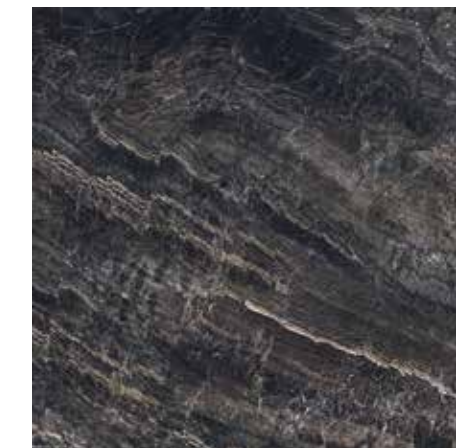

Marmi Dusk Natural, Polished
600 x 1200 mm

Marmi Dusk Natural, Polished
592 x 592 mm

Marmi Dusk Natural, Polished
592 x 292 mm

Marmi Dusk Natural, Polished
450 x 900 mm

Marmi Dusk Mosaic
292 x 292 mm

Marmi Dusk Hexagon
355 x 292 mm

Marmi Dusk Natural, Polished
900 x 900 mm

Marmi Dusk 592 x 592 mm 600 x 1200 mm

600x1200	2	1,44	43,20	30	1,040	EUROPALET
900x900	2	1,62	32,40	20	800	95 x 105
450x900	3	1,21	36,30	30	875	92 x 120
592x592	3	1,05	42	40	967,40	EUROPALET
292x592	6	1,03	41,20	40	942,26	EUROPALET