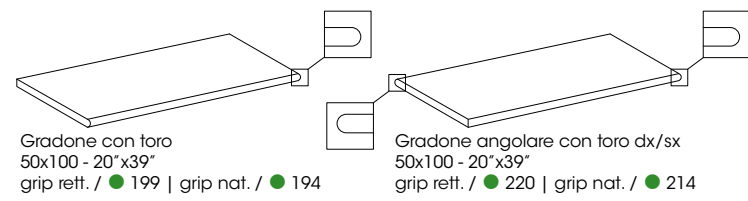

Desert, Beige
600x600mm

20 mm

Desert

500x1000, 800x800, 600x600mm

Beige

Anthracite

Imballi - Packaging - Emballages - Verpackungen

	Formato - Size Format - Größe	PC.	m ²	Nat. Kg	Rett. Kg
	50x100	1	0,5	23	22,5
	80x80	1	0,64	-	29
	60x60	2	0,72	-	32,75

	Formato - Size Format - Größe	PC.	m ²	Nat. Kg	Rett. Kg
	50x100	42	21	945	924
	80x80	40	25,6	-	1160
	60x60	30	21,6	-	980