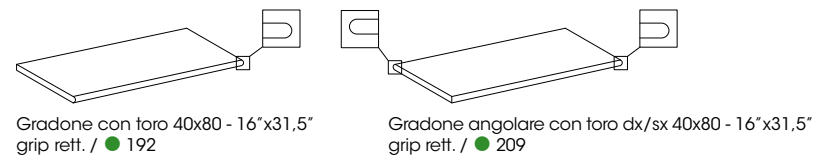

Desert, Beige
600x600mm

20 mm

Desert

500x1000, 800x800, 600x600mm

Beige

Anthracite

Imballi - Packaging - Emballages - Verpackungen

	Formato - Size Format - Größe	PC.	m ²	Nat. Kg	Rett. Kg
	50x100	1	0,5	23	22,5
	80x80	1	0,64	-	29
	60x60	2	0,72	-	32,75

	Formato - Size Format - Größe	PC.	m ²	Nat. Kg	Rett. Kg
	50x100	42	21	945	924
	80x80	40	25,6	-	1160
	60x60	30	21,6	-	980